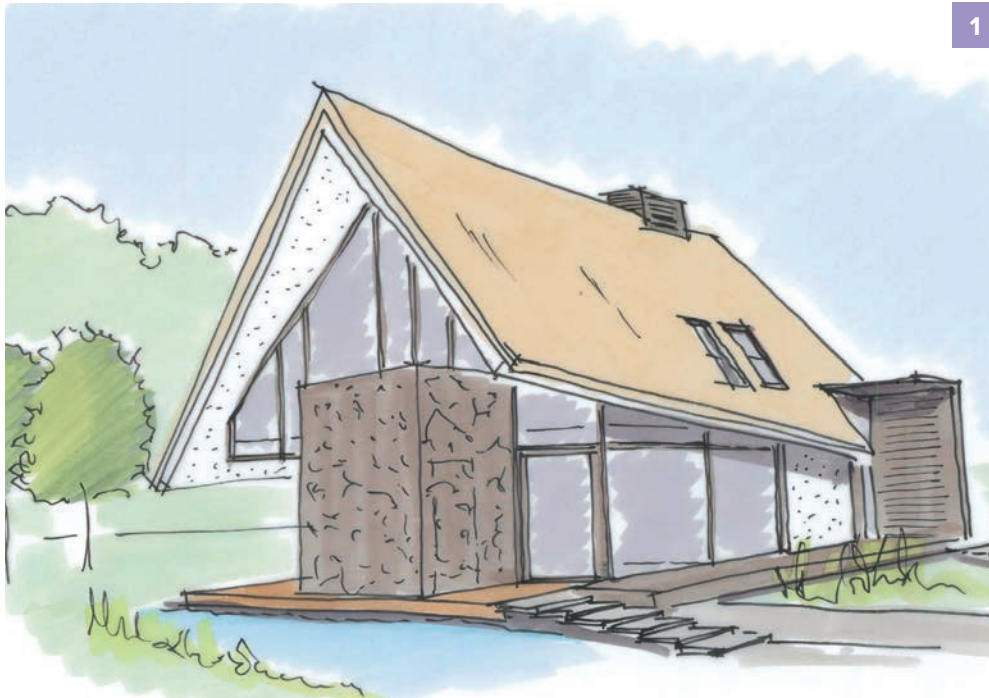

Villa Son

Opdrachtgever:
Programma:

Particulier
Volledige opdracht incl. Interieur

Start ontwerp:
Oplevering:

2015
2017

Villa

Tussen het centrum van Son en het bos ligt het kavel voor deze nieuw te bouwen villa.

Een grote geknikte rieten kap, met daaronder verschillende open, gesloten en semi-transparante volumes is het concept van dit ontwerp.

Contrast tussen open en gesloten, en het contrast in kleur en materiaal gebruik maakt samen met

spannende zichtlijnen, doorkijkjes en lichtinval een bijzondere villa. Door de natuurlijke materialen en speelse schuine lijnen komen de ruimtes nog beter tot zijn recht.

De bomenstructuur in de wijk en op het terrein zullen een warm welkom zijn voor de nieuwe villa.