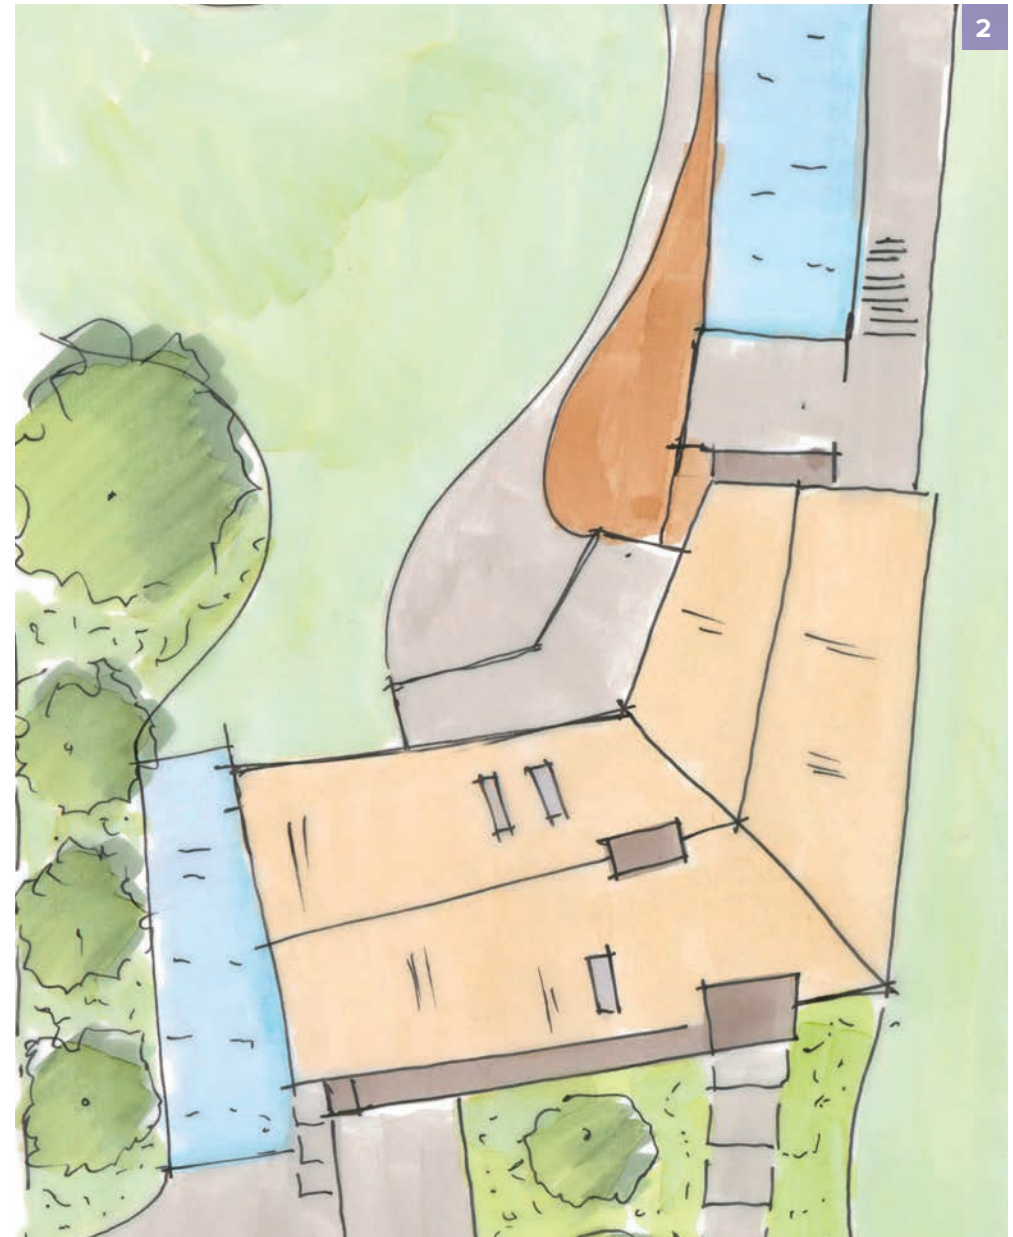

Villa

Tussen het centrum van Son en het bos ligt het kavel voor deze nieuw te bouwen villa.

Een grote geknikte rieten kap, met daaronder verschillende open, gesloten en semi-transparante volumes is het concept van dit ontwerp.

Contrast tussen open en gesloten, en het contrast in kleur en materiaal gebruik maakt samen met

spannende zichtlijnen, doorkijkjes en lichtinval een bijzondere villa. Door de natuurlijke materialen en speelse schuine lijnen komen de ruimtes nog beter tot zijn recht.

De bomenstructuur in de wijk en op het terrein zullen een warm welkom zijn voor de nieuwe villa.

Son